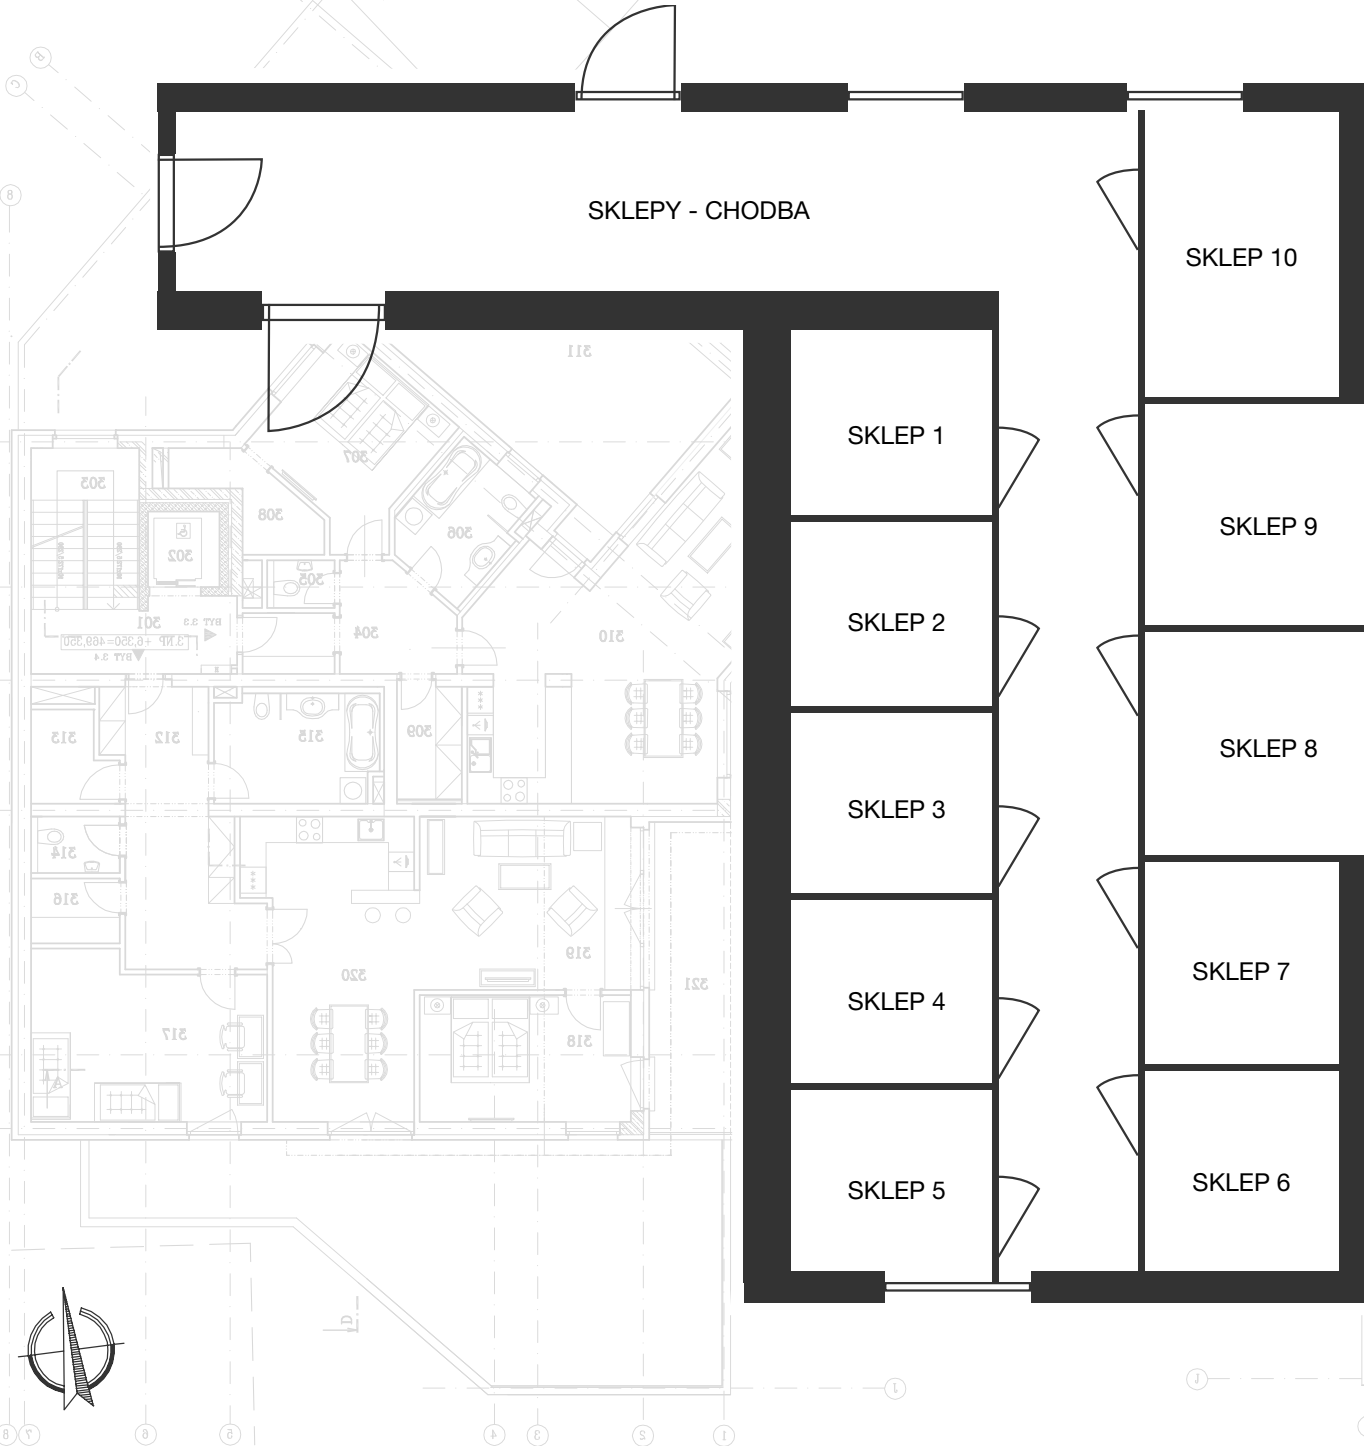

SKLEPY

PODLAŽÍ:	5NP
SKLEPY - CHODBA:	14.85 M ²
SKLEP 1:	2.80 M ²
SKLEP 2:	2.70 M ²
SKLEP 3:	2.70 M ²
SKLEP 4:	2.70 M ²
SKLEP 5:	2.80 M ²
SKLEP 6:	3.10 M ²
SKLEP 7:	3.20 M ²
SKLEP 8:	3.80 M ²
SKLEP 9:	4.10 M ²
SKLEP 10:	3.85 M ²